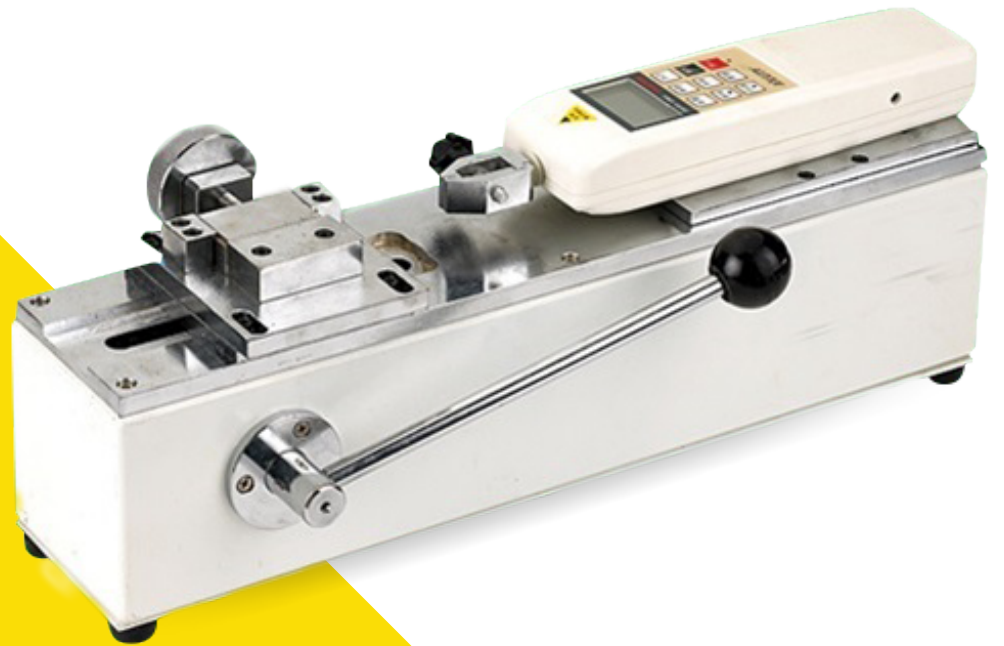

geratech®

SPH Serisi

Yatay Stand

SPH Serisi

Yatay Stand

SPH Yatay Stand

- Her türlü ticari uygulamalar için dinamometre testleri.
- Araştırma-geliştirme çalışmalarınız için kuvvet ölçer testi.
- Gerilim / Sıkıştırma testleri.
- Ekleme / Çekme testleri.
- Kırık testi.
- T-vida transferi.
- Dikey ve Yatay kullanım.

Dinamometre Test Standı Teknik Özellikler:

- Kapasite: 5000 Newton
- Analog kuvvet ölçer ve dijital dinamometre ile birlikte kullanmak için.

geratech®

www.geratech.com.tr

www.egerate.com

www.egerate-store.com