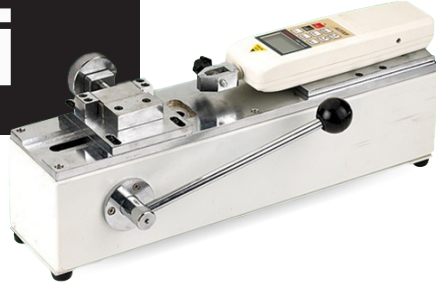

geratech®

SPH Serisi

Yatay Stand

SPH Serisi

Yatay Stand

SPH Yatay Stand

- Her türlü ticari uygulamalar için dinamometre testleri.
- Araştırma-geliştirme çalışmalarınız için kuvvet ölçer testi.
- Gerilim / Sıkıştırma testleri.
- Ekleme / Çekme testleri.
- Kırık testi.
- T-vida transferi.
- Dikey ve Yatay kullanım.

Dinamometre Test Standı Teknik Özellikler:

- Kapasite: 5000 Newton
- Analog kuvvet ölçer ve dijital dinamometre ile birlikte kullanmak için.

geratech®

www.geratech.com.tr

www.egerate.com

www.egerate-store.com