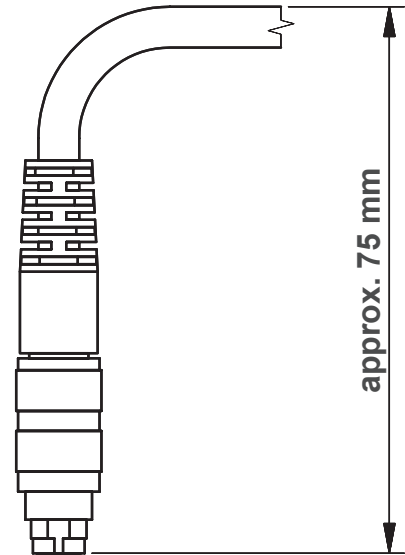

Tension Sensor Model FS1

Model	A	B
FS1-50		
FS1-100		
FS1-200	64 mm	40 mm
FS1-500		
FS1-1000		
FS1-2000		
FS1-5000	124 mm	100 mm
FS1-10K		
FS1-20K		
FS1-50K	224 mm	200 mm