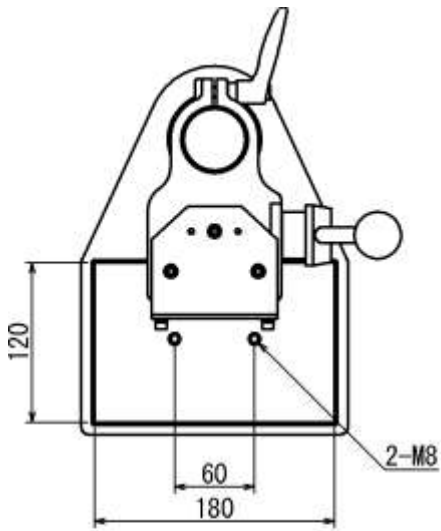

Test Stand SVL-1000N

| | Standard | Long shaft |
|---|----------|------------|
| H | 410 | 610 |
| R | 265 | 465 |

Unit:mm