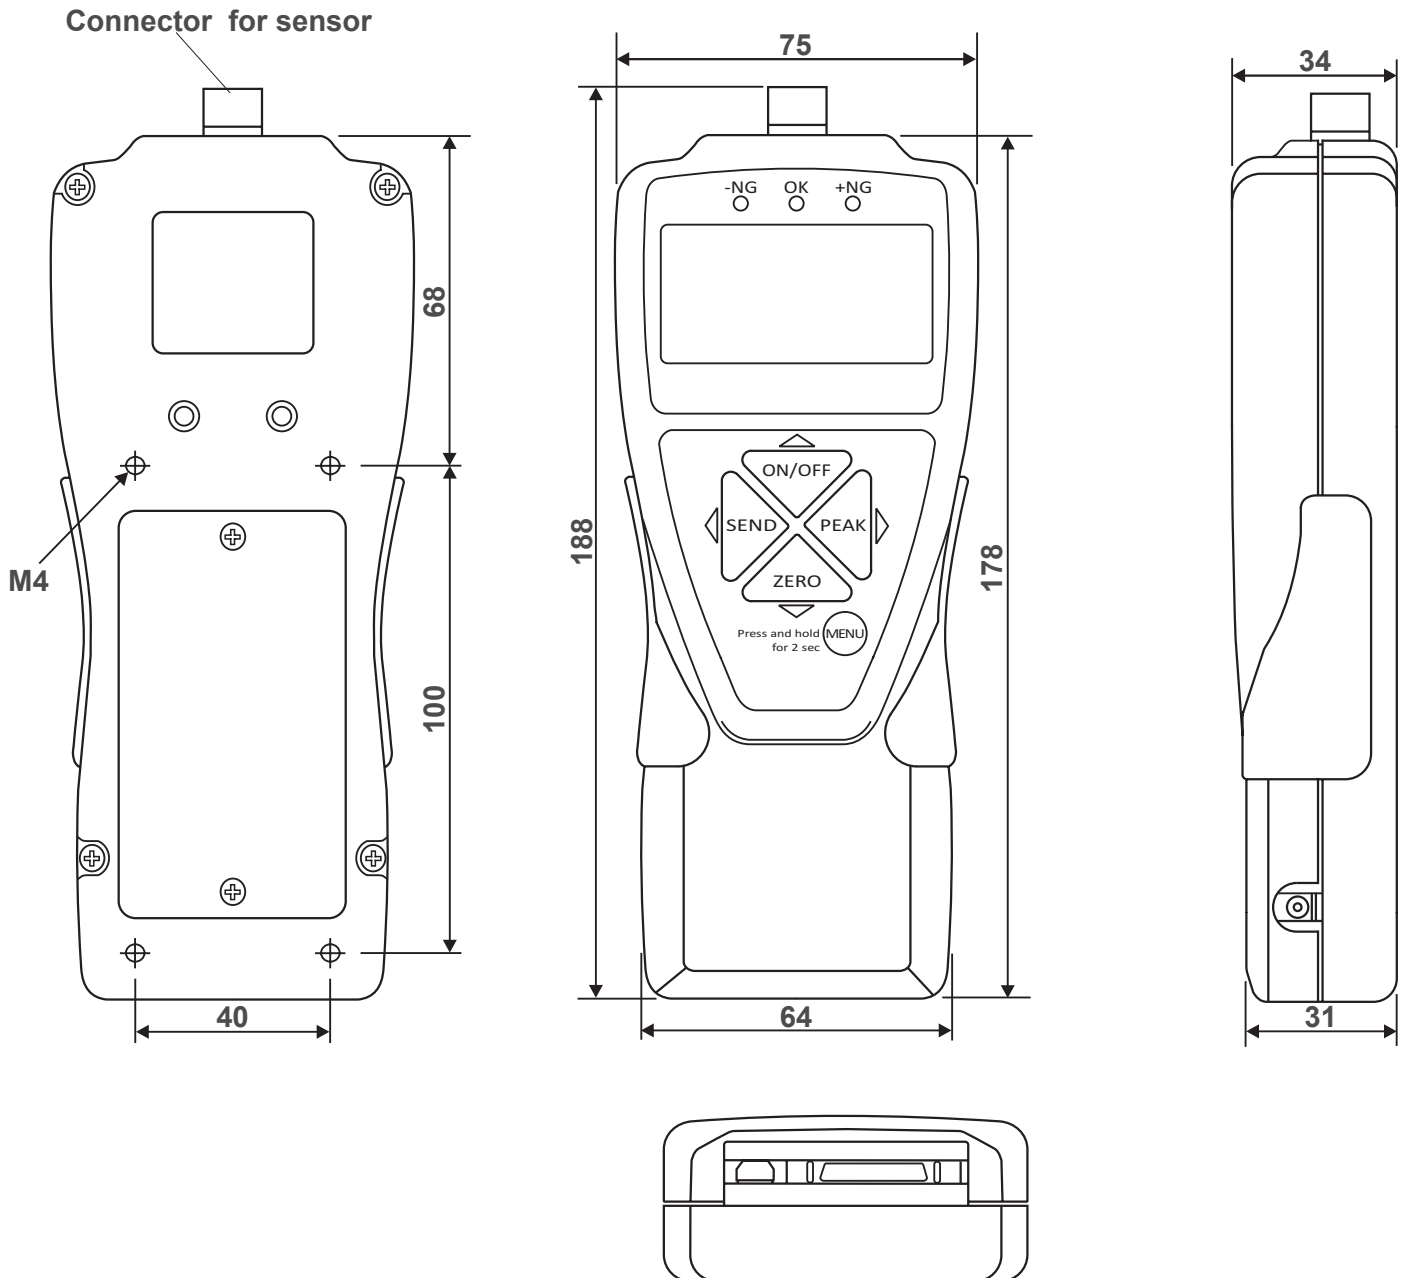

Door Tester Unit

ZTS-RDM-2000N/ ZTA-RDM-2000N

Force Gauge ZTS/ZTA

Load Cell DM-2000N